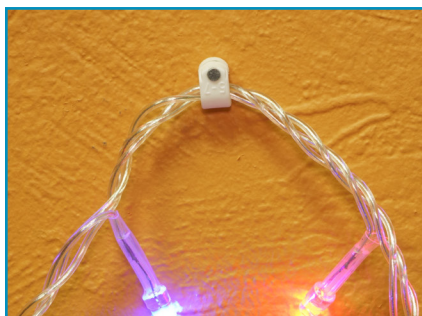

! Минимальная температура эксплуатации: -25°C