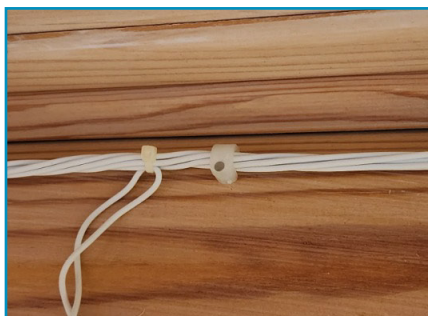

! Минимальная температура эксплуатации: -25°C