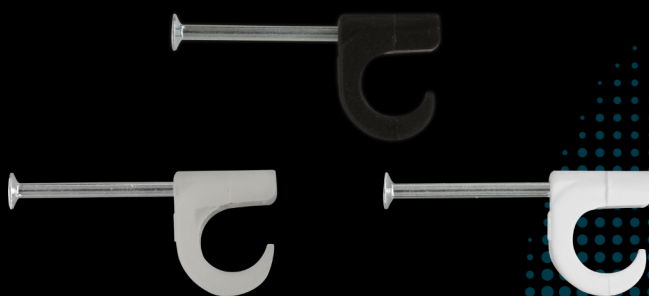

БЫСТРО И ПРОСТО

ГИРЛЯНДУ

ГИРЛЯНДУ

Состав комплекта

Крепежная скоба прозрачная

Ø 5 - 7 мм

50 шт.

Материал скобы: полипропилен

Материал гвоздя: закаленная электрооцинкованная сталь

Крепежная скоба черная

Ø 5 - 7 мм

50 шт.

Материал скобы: полипропилен

Материал гвоздя: закаленная электрооцинкованная сталь

Крепежная скоба белая

Ø 5 - 7 мм

50 шт.

Материал скобы: полипропилен

Материал гвоздя: закаленная электрооцинкованная сталь

Преимущества

Комплект скобы с электрооцинкованным гвоздем предназначен для монтажа различных кабельных гирлянд, снаружи и внутри. Скоба сделана из морозоустойчивого полипропилена. Одна скоба, за счет своей формы, позволяет закрепить гирлянды, имеющие разные толщины кабелей.