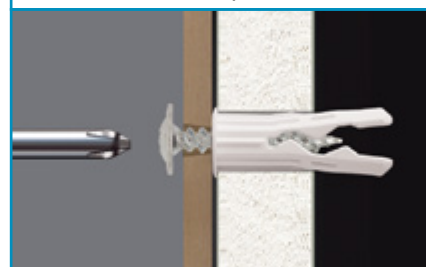

Широкий, но тонкий бортик препятствует продавливанию дюбеля в материал основания.

Шестигранная форма дюбеля предотвращает прокручивание в отверстии в момент установки.

Шляпка шурупа с пресс-шайбой создает надежный прижим прикрепляемого изделия.

Надежное крепление в любом основании.

### Монтаж комплекта

**!** Рекомендованный шаг крепления:  
- пластикового плинтуса 300 мм;  
- алюминиевого плинтуса 500 мм.

В бетоне, камне, полнотелом кирпиче

В пустотелом кирпиче

В гипсокартоне

**КРЕПИСАМ**®