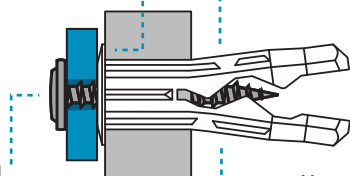

ПЛИНТУС

Состав комплекта

Дюбель универсальный Multi plug 6 x 25 мм 20 шт.

Материал: нейлон

Шуруп с пресс-шайбой 4,2 x 25 мм 20 шт.

Материал: оцинкованная сталь

Преимущества

Благодаря универсальному дюбелю MULTI комплект применяется в любом материале основания. Материал дюбеля - нейлон гарантирует долгий срок службы и прочность соединения. Комплектный шуруп обеспечивает легкий монтаж и надежный прижим.

Широкий, но тонкий бортик препятствует продавливанию дюбеля в материал основания.

Шестигранная форма дюбеля предотвращает прокручивание в отверстии в момент установки.

Шляпка шурупа с пресс-шайбой создает надежный прижим прикрепляемого изделия.

Надежное крепление в любом основании.