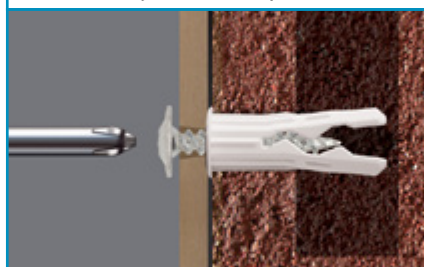

Широкий, но тонкий бортик препятствует продавливанию дюбеля в материал основания.

Шестигранная форма дюбеля предотвращает прокручивание в отверстии в момент установки.

Шляпка шурупа с пресс-шайбой создает надежный прижим прикрепляемого изделия.

Надежное крепление в любом основании.

### Монтаж комплекта

**!** Рекомендованный шаг крепления:  
- пластикового плинтуса 300 мм;  
- алюминиевого плинтуса 500 мм.

В бетоне, камне, полнотелом кирпиче

В пустотелом кирпиче

В гипсокартоне

**КРЕПИСАМ**®