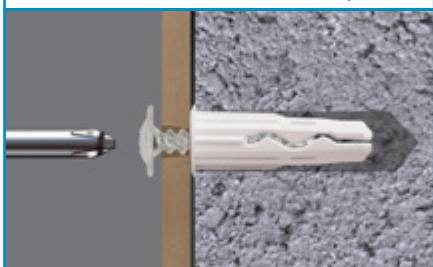

! Рекомендованный шаг крепления:
- пластикового плинтуса 300 мм;
- алюминиевого плинтуса 500 мм.

В бетоне, камне, полнотелом кирпиче