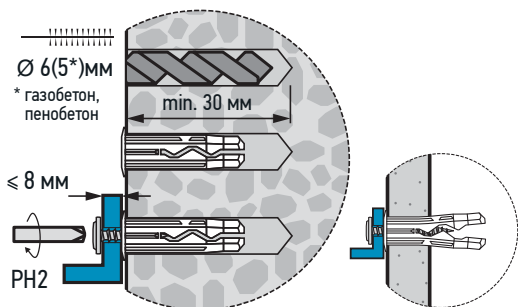

Широкий, но тонкий бортик препятствует продавливанию дюбеля в материал основания.

Шестигранная форма дюбеля предотвращает прокручивание в отверстии в момент установки.

Шляпка шурупа с пресс-шайбой создает надежный прижим прикрепляемого изделия.

### Монтаж комплекта

**!** Рекомендованный шаг крепления:  
- пластикового плинтуса 300 мм;  
- алюминиевого плинтуса 500 мм.

В бетоне, камне, полнотелом кирпиче

В пустотелом кирпиче

В гипсокартоне

**КРЕПИСАМ**®