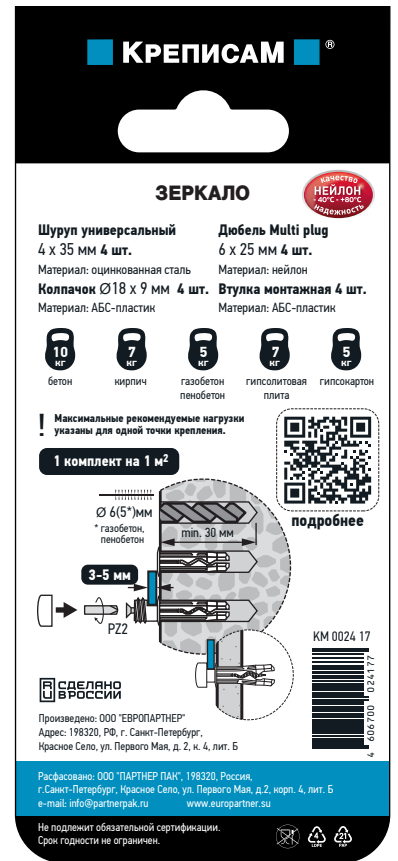

ЗЕРКАЛО

Состав комплекта

Шуруп универсальный
4 x 35 мм 4 шт.

Материал: оцинкованная сталь

Колпачок Ø18 x 9 мм 4 шт.

Материал: АБС-пластик

Дюбель Multi plug
6 x 25 мм 4 шт.

Материал: нейлон

Втулка монтажная 4 шт.

Материал: АБС-пластик

Преимущества

Благодаря комплектному универсальному дюбелю MULTI - применяется в любом материале основания. Колпачок покрыт однокомпонентной эмалью для пластмасс с последующим защитным слоем лака. Такое покрытие имеет высокие показатели стойкости к спиртосодержащим веществам, кремам, моющим средствам и истиранию. Один комплект рассчитан для крепления зеркала толщиной 3-5 мм и площадью до 1 м². Количество комплектов рассчитывается в зависимости от площади зеркала.

Широкий, но тонкий бортик препятствует продавливанию дюбеля в материал основания.

Шестигранная форма дюбеля предотвращает прокручивание в отверстии в момент установки.

Надежное крепление в любом основании.

Материал основания

Монтаж комплекта

1 комплект на 1 м²

Рекомендуемые нагрузки

! Максимальные рекомендуемые нагрузки указаны для одной точки крепления.

В бетоне, камне, полнотелом кирпиче

В пустотелом кирпиче

В гипсокартоне