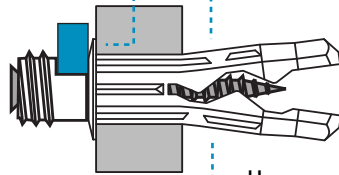

### Состав комплекта

**Шуруп универсальный**  
4 x 35 мм 4 шт.

Материал: оцинкованная сталь

**Колпачок Ø18 x 9 мм 4 шт.**

Материал: АБС-пластик

**Дюбель Multi plug**  
6 x 25 мм 4 шт.

Материал: нейлон

**Втулка монтажная 4 шт.**

Широкий, но тонкий бортик препятствует продавливанию дюбеля в материал основания.

Шестигранная форма дюбеля предотвращает прокручивание в отверстии в момент установки.

Надежное крепление в любом основании.